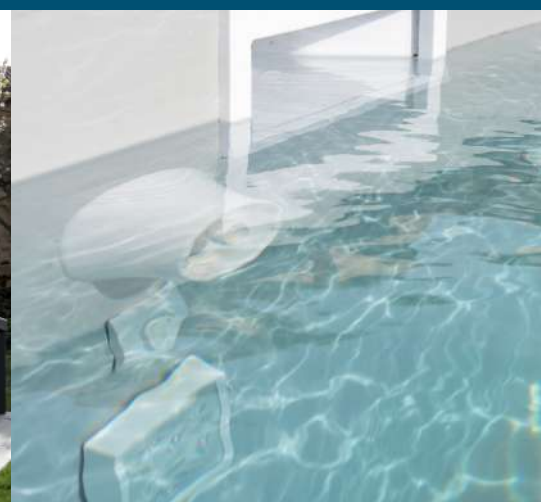

3 configurations possibles